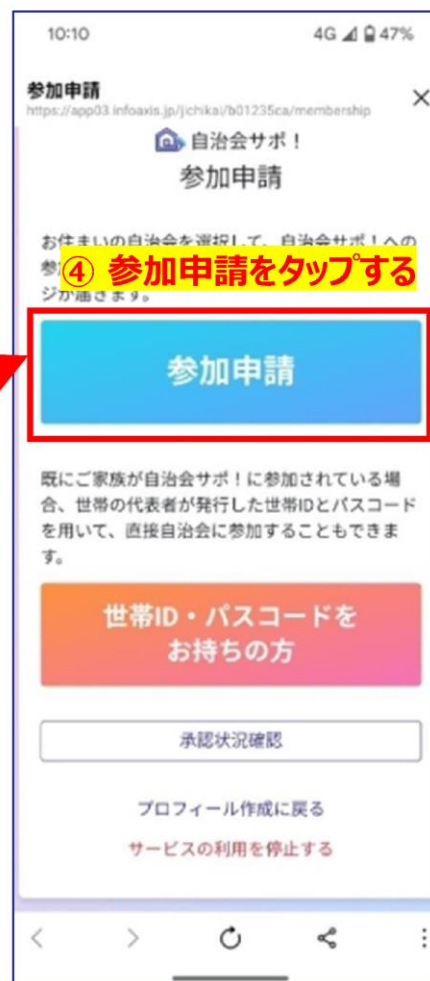

石狩市自治体サポ ⇒ 花川南第2町内会 (参加希望の会員さんは、この要領で申請ください)

■ 運用のイメージ (LINEで登録する方法)

① LINE公式アカウントを友だち追加

② LINEトーク画面の下部に表示される リッチメニューより「自治体サポ！」をタップ

③ プロフィールを作成する

④ 参加申請をタップする

⑤ 自治会を選択する

⑥ 参加申請をタップする